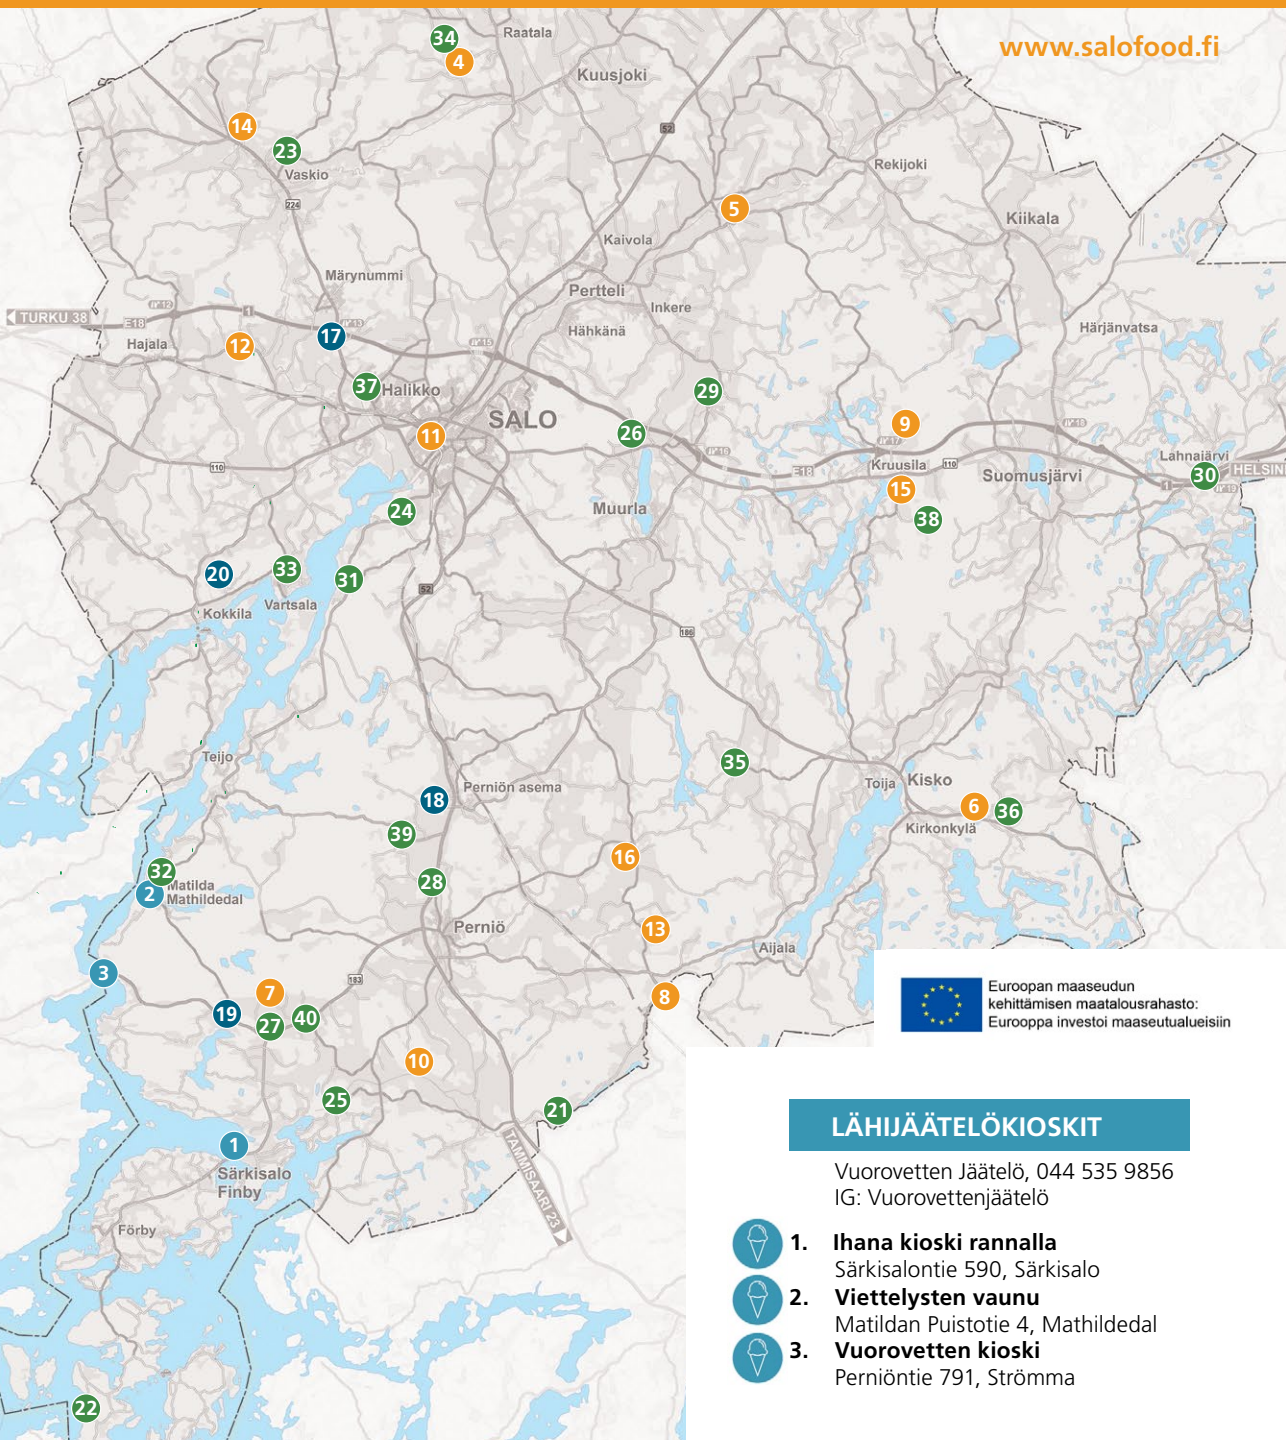

Lähiruokakartta

Varmistathan tilamyymlän tai suoramyyntipaikan aukiolon ennen paikan päälle saapumista. Kaikki paikat eivät välttämättä ole joka päivä auki.

www.salofood.fi

Euroopan maaseudun kehittämisen maatalousrahasto: Eurooppa investoi maaseutualueisiin

LÄHIJÄÄTELÖKIOSKIT

Vuorovetten Jäätelö, 044 535 9856
IG: Vuorovettenjäätelö

- 1. Ihana kioski rannalla**
Särkisalontie 590, Särkisalo
- 2. Viettelysten vaunu**
Matildan Puistotie 4, Mathildedal
- 3. Vuorovetten kioski**
Perniöntie 791, Strömme