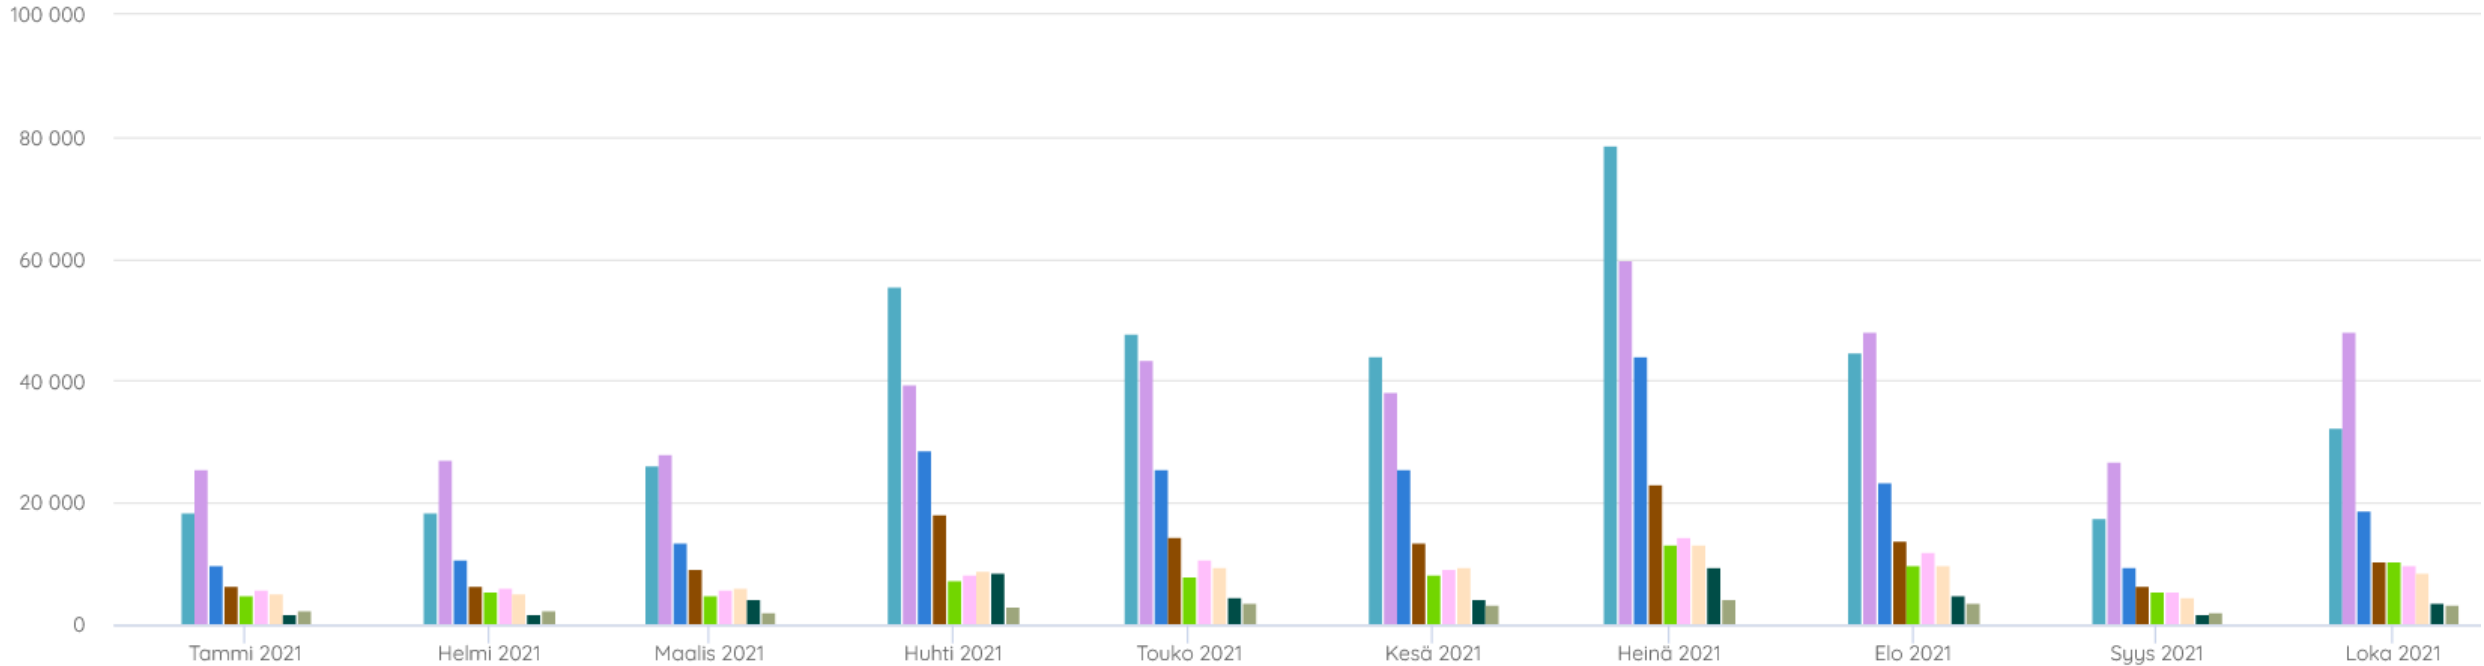

# Mistä kotimaiset matkailijat saapuivat Saloon ajalla 01-11/2021

TOP9 kuntaa/kaupunkia, josta kotimaiset matkailijat saapuivat Saloon

Liikkuminen Kuukausittain

Lähteet: Elisa

TAK Oy on kehittänyt datapalvelun, jonka avulla voidaan seurata kotimaisten matkailijoiden määrää ja liikkumista valituilla alueilla. Tässä tapauksessa fokus on Salossa. Tieto perustuu Elisan keräämään teleoperaattoridataan.

# Mistä kotimaiset kesämatkailijat saapuivat Saloon

*TOP5 mistä kunnista/kaupungeista kotimaiset matkailijat saapuivat Saloon kesä-elokuussa 2021*

TAK Oy on kehittänyt datapalvelun, jonka avulla voidaan seurata kotimaisten matkailijoiden määrää ja liikkumista valituilla alueilla. Tässä tapauksessa fokus on Salossa. Tieto perustuu Elisan keräämään teleoperaattoridataan.

Liikkuminen Kuukausittain

Lähteet: Elisa

6-8 2021