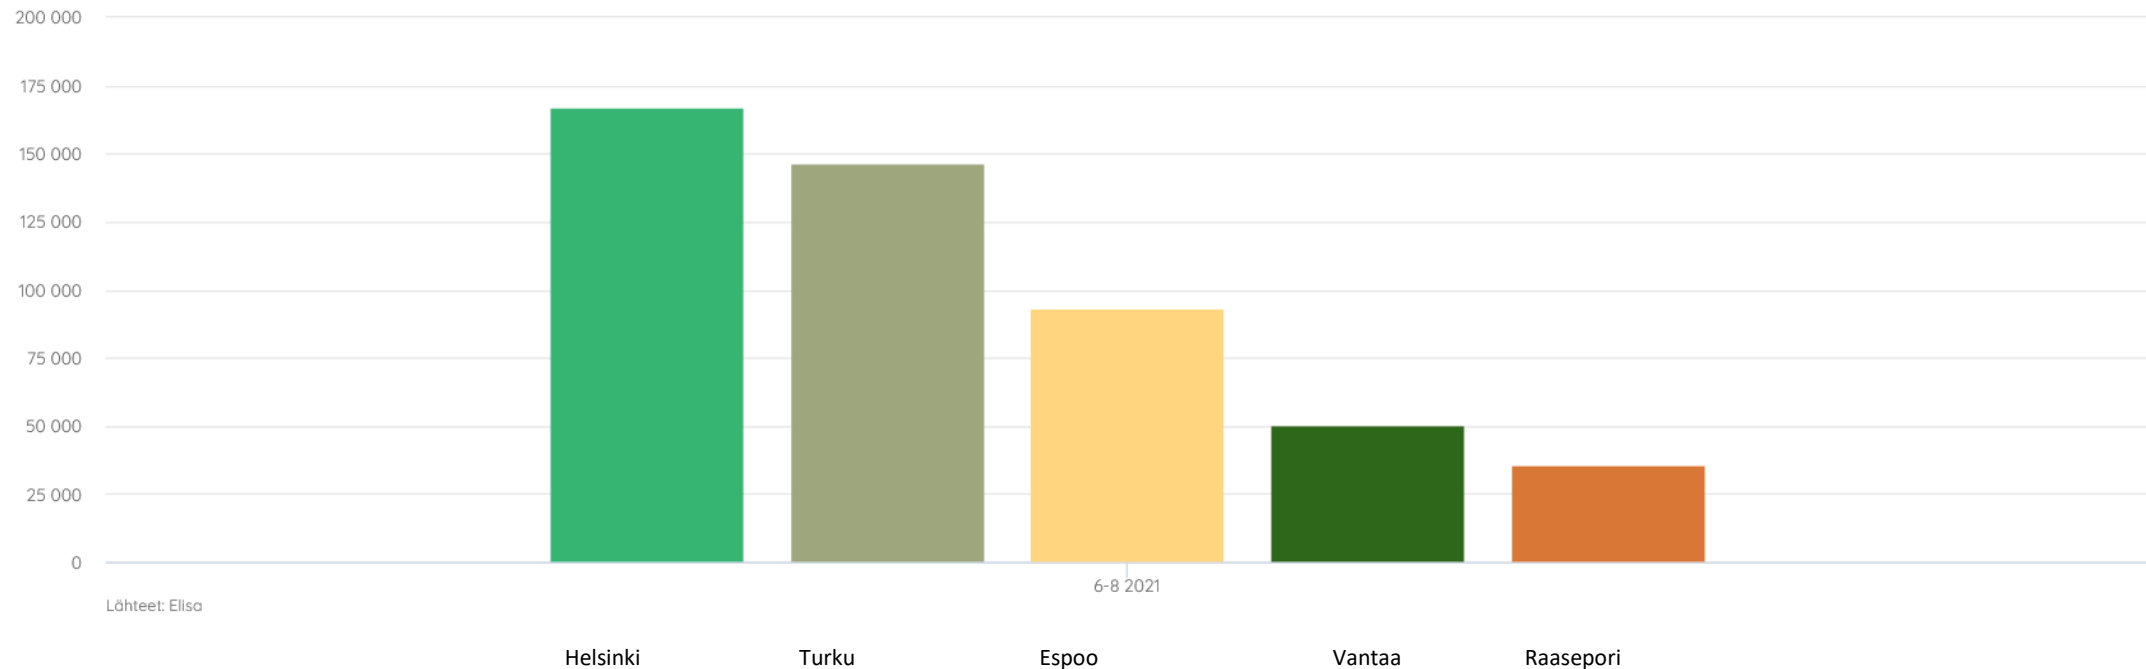

# Mistä kotimaiset matkailijat saapuivat Saloon ajalla 01-11/2021

TOP9 kuntaa/kaupunkia, josta kotimaiset matkailijat saapuivat Saloon

Liikkuminen Kuukausittain

Lähteet: Elisa

TAK Oy on kehittänyt datapalvelun, jonka avulla voidaan seurata kotimaisten matkailijoiden määrää ja liikkumista valituilla alueilla. Tässä tapauksessa fokus on Salossa. Tieto perustuu Elisan keräämään teleoperaattoridataan.

# Mistä kotimaiset kesämatkailijat saapuivat Saloon

*TOP5 mistä kunnista/kaupungeista kotimaiset matkailijat saapuivat Saloon kesä-elokuussa 2021*

TAK Oy on kehittänyt datapalvelun, jonka avulla voidaan seurata kotimaisten matkailijoiden määrää ja liikkumista valituilla alueilla. Tässä tapauksessa fokus on Salossa. Tieto perustuu Elisan keräämään teleoperaattoridataan.

Liikkuminen Kuukausittain

Lähteet: Elisa

6-8 2021